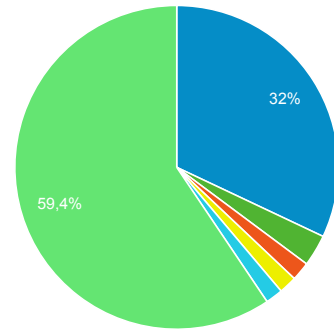

Visite per browser

■ Chrome ■ Safari ■ Android Webview ■ Samsung Internet
■ Firefox ■ Altro

Provenienza geografica degli utenti

Canali di acquisizione del traffico

■ organic ■ direct ■ referral ■ paid ■ fb ■ Altro

Categoria dispositivo

mobile desktop tablet

Provenienza geografica degli utenti

Città	Sessioni
(not set)	1.164.432
Rome	884.390
Catanzaro	561.756
Cosenza	514.077
Milan	492.446
Lamezia Terme	190.930
Catania	163.299
Crotone	126.523
Naples	116.627
Bari	98.898

Visite per modello di dispositivo mobile

iPhone ANE-LX1 MAR-LX1A Redmi Note 7
SM-A505FN Altro

Visite provenienti da Social Network

Facebook Instagram Stories LinkedIn Instagram
Twitter Altro