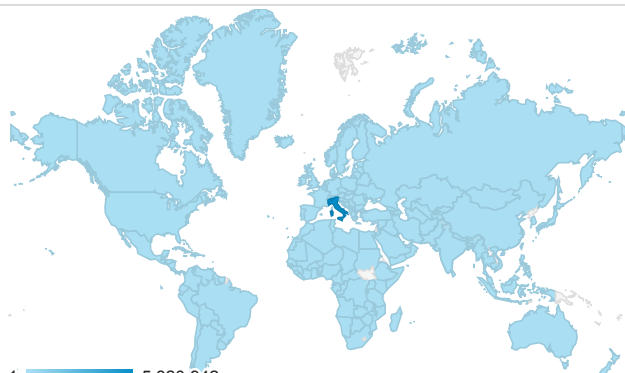

Sorgente	Sessioni
m.facebook.com	339.718
unical.esse3.cineca.it	54.948
l.facebook.com	26.832
facebook.com	24.974
instagram.com	23.073
it.search.yahoo.com	21.803
mail.google.com	7.918
m.orizzontescuola.it	7.300
linkedin.com	6.428
lm.facebook.com	5.896

Pagine più visitate

Pagina	Accessi
/portale/index.cfm	789.617
/portale/strutture/centri/centroict/schdeserviziict/mailstud/index.cfm	351.628
/portale/ateneo/progetti/tfa/sostegno1920/index.cfm	322.800
/portale/ateneo/progetti/ammissione2021/index.cfm	111.986
/portale/strutture/dipartimenti_240/discag/index.cfm	102.969
/portale/strutture/dipartimenti_240/dimeg/index.cfm	94.732
/portale/ateneo/amministrazione/aree/ufficiisdpuq/esamistato/index.cfm	73.778
/portale/portaltemplates/view/view.cfm?67428=	72.245
/portale/ateneo/progetti/fit/fit1920/index.cfm	59.504
/portale/ateneo/progetti/tfa/sostegno1819/index.cfm	59.410

Visite per browser

■ Chrome ■ Safari ■ Android Webview ■ Samsung Internet
■ Firefox ■ Altro

Provenienza geografica degli utenti

Canali di acquisizione del traffico

■ organic ■ direct ■ referral ■ paid ■ fb ■ Altro

Categoria dispositivo

mobile desktop tablet

Provenienza geografica degli utenti

Città	Sessioni
(not set)	1.164.432
Rome	884.390
Catanzaro	561.756
Cosenza	514.077
Milan	492.446
Lamezia Terme	190.930
Catania	163.299
Crotone	126.523
Naples	116.627
Bari	98.898