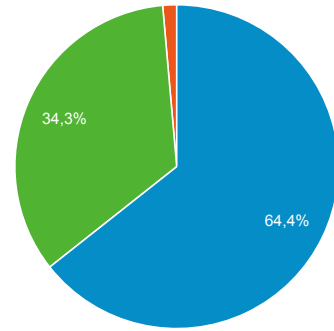

Pagine più visitate

Pagina	Accessi
/portale/index.cfm	789.617
/portale/strutture/centri/centroict/schdeserviziict/mailstud/index.cfm	351.628
/portale/ateneo/progetti/tfa/sostegno1920/index.cfm	322.800
/portale/ateneo/progetti/ammissione2021/index.cfm	111.986
/portale/strutture/dipartimenti_240/discag/index.cfm	102.969
/portale/strutture/dipartimenti_240/dimeg/index.cfm	94.732
/portale/ateneo/amministrazione/aree/ufficiisdpuq/esamistato/index.cfm	73.778
/portale/portaltemplates/view/view.cfm?67428=	72.245
/portale/ateneo/progetti/fit/fit1920/index.cfm	59.504
/portale/ateneo/progetti/tfa/sostegno1819/index.cfm	59.410

Visite per browser

■ Chrome ■ Safari ■ Android Webview ■ Samsung Internet
■ Firefox ■ Altro

Provenienza geografica degli utenti

Canali di acquisizione del traffico

■ organic ■ direct ■ referral ■ paid ■ fb ■ Altro

Categoria dispositivo

mobile desktop tablet

Provenienza geografica degli utenti

Città	Sessioni
(not set)	1.164.432
Rome	884.390
Catanzaro	561.756
Cosenza	514.077
Milan	492.446
Lamezia Terme	190.930
Catania	163.299
Crotone	126.523
Naples	116.627
Bari	98.898