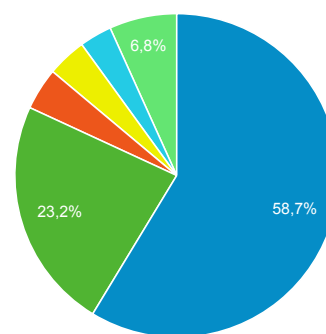

Visite per browser

■ Chrome ■ Safari ■ Android Webview ■ Samsung Internet
■ Firefox ■ Altro