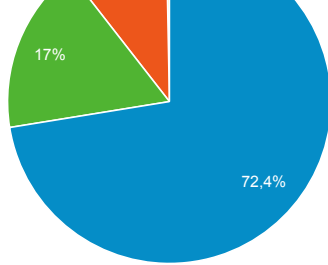

Pagine più visitate

Pagina	Accessi
/portale/index.cfm	789.617
/portale/strutture/centri/centroict/schdeserviziict/mailstud/index.cfm	351.628
/portale/ateneo/progetti/tfa/sostegno1920/index.cfm	322.800
/portale/ateneo/progetti/ammissione2021/index.cfm	111.986
/portale/strutture/dipartimenti_240/discag/index.cfm	102.969
/portale/strutture/dipartimenti_240/dimeg/index.cfm	94.732
/portale/ateneo/amministrazione/aree/ufficiisdpuq/esamistato/index.cfm	73.778
/portale/portaltemplates/view/view.cfm?67428=	72.245
/portale/ateneo/progetti/fit/fit1920/index.cfm	59.504
/portale/ateneo/progetti/tfa/sostegno1819/index.cfm	59.410

Visite per browser

■ Chrome ■ Safari ■ Android Webview ■ Samsung Internet
■ Firefox ■ Altro

Provenienza geografica degli utenti

Canali di acquisizione del traffico

■ organic ■ direct ■ referral ■ paid ■ fb ■ Altro

Categoria dispositivo

mobile desktop tablet

Provenienza geografica degli utenti

Città	Sessioni
(not set)	1.164.432
Rome	884.390
Catanzaro	561.756
Cosenza	514.077
Milan	492.446
Lamezia Terme	190.930
Catania	163.299
Crotone	126.523
Naples	116.627
Bari	98.898