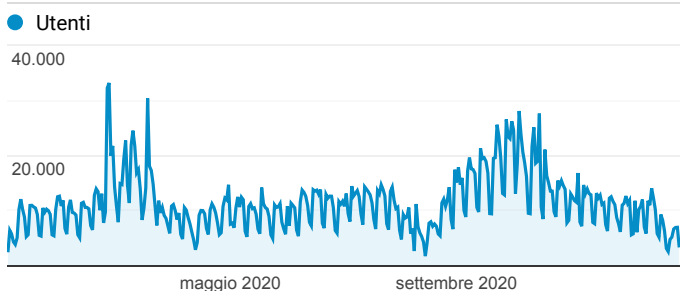

[Starter kit] Dashboard sito web PA

1 gen 2020 - 31 dic 2020

Tutti gli utenti
100,00% Sessioni

Visite

Visite uniche

Pagine visualizzate

19.837.449
% del totale: 100,00% (19.837.449)

Siti referenti