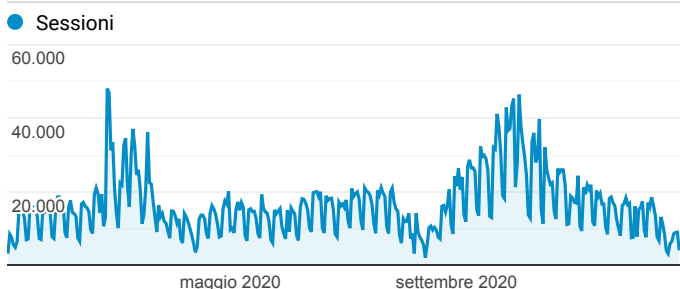

[Starter kit] Dashboard sito web PA

1 gen 2020 - 31 dic 2020

Tutti gli utenti
100,00% Sessioni

Visite

Visite uniche

Pagine visualizzate

19.837.449
% del totale: 100,00% (19.837.449)

Siti referenti