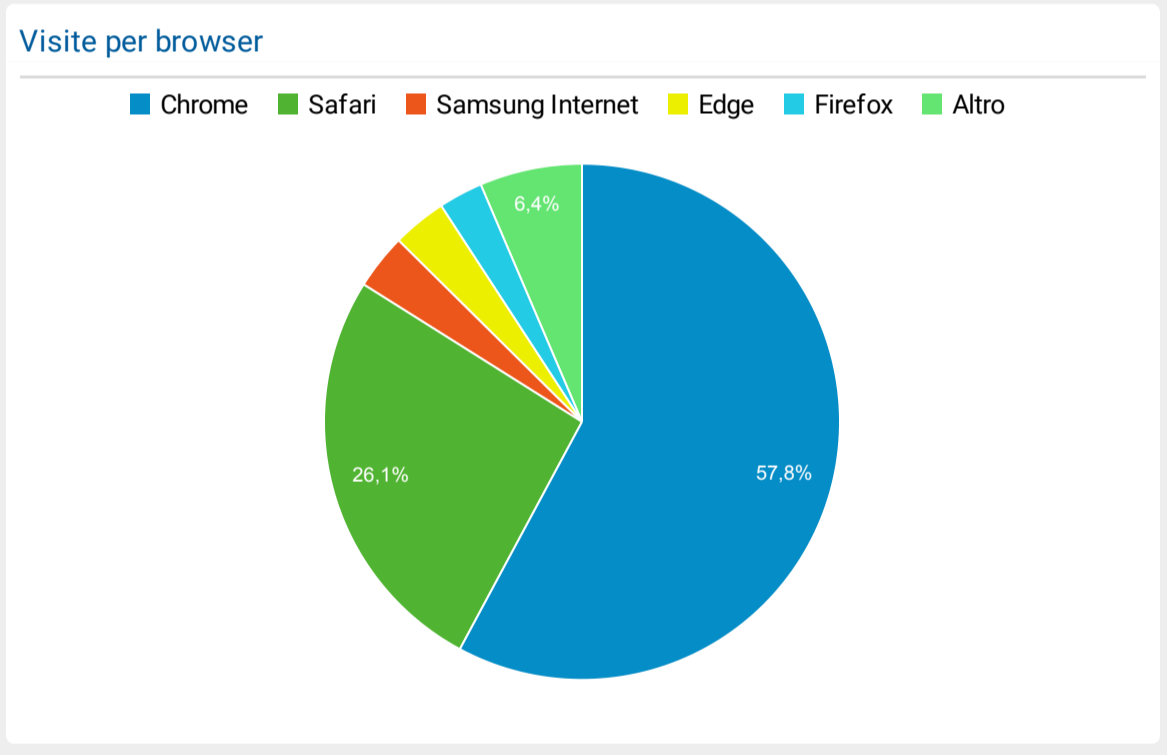

Siti referenti

Sorgente	Sessioni
m.facebook.com	191.476
l.facebook.com	37.949
unical.esse3.cineca.it	32.720
lm.facebook.com	31.819
unicaladmission.it	23.729
unical.portaleamministrazionetrasparente.it	23.544
it.search.yahoo.com	21.480
l.instagram.com	12.392
linkedin.com	12.099
orizzontescuola.it	7.100

Pagine più visitate

Pagina	Entrate
/portale/index.cfm	732.594
/portale/strutture/centri/centroict/schdeserviziict/mailstud/index.cfm	250.694
/portale/ateneo/progetti/tfa/index.cfm	129.310
/portale/ateneo/international/studenti/unicaladmission/how_to_apply/index.cfm	113.685
/portale/ateneo/progetti/tfa/sostegno2021/index.cfm	111.368
/portale/ateneo/progetti/ammissione2122/index.cfm	80.827
/portale/strutture/dipartimenti_240/dimeg/index.cfm	75.490
/portale/ateneo/progetti/tfa/sostegno1920/index.cfm	71.174
/portale/strutture/dipartimenti_240/discag/index.cfm	69.904
/portale/portaltemplates/view/search_phone.cfm	62.842