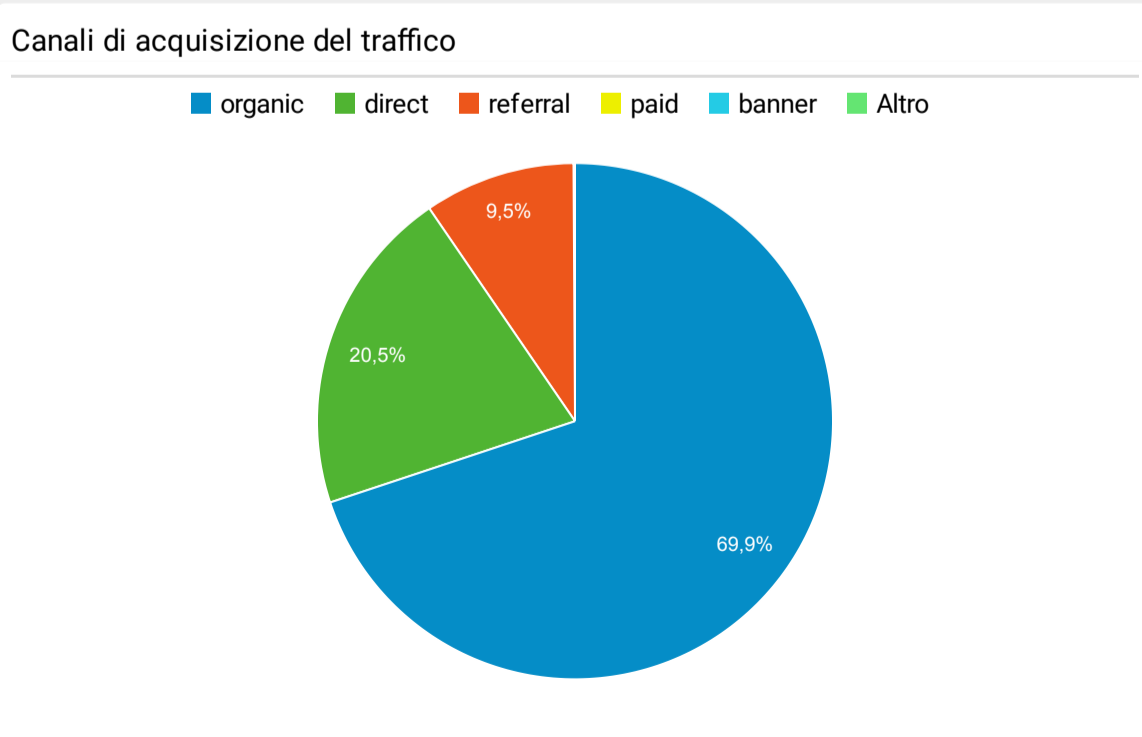

[Starter kit] Dashboard sito web PA

1 gen 2021 - 31 dic 2021

Tutti gli utenti
100,00% Sessioni

Siti referenti

Sorgente	Sessioni
m.facebook.com	191.476
l.facebook.com	37.949
unical.esse3.cineca.it	32.720
lm.facebook.com	31.819
unicaladmission.it	23.729
unical.portaleamministrazionetrasparente.it	23.544
it.search.yahoo.com	21.480
l.instagram.com	12.392
linkedin.com	12.099
orizzontescuola.it	7.100

Pagine più visitate

Pagina	Entrate
/portale/index.cfm	732.594
/portale/strutture/centri/centroict/schdeserviziict/mailstud/index.cfm	250.694
/portale/ateneo/progetti/tfa/index.cfm	129.310
/portale/ateneo/international/studenti/unicaladmission/how_to_apply/index.cfm	113.685
/portale/ateneo/progetti/tfa/sostegno2021/index.cfm	111.368
/portale/ateneo/progetti/ammissione2122/index.cfm	80.827
/portale/strutture/dipartimenti_240/dimeg/index.cfm	75.490
/portale/ateneo/progetti/tfa/sostegno1920/index.cfm	71.174
/portale/strutture/dipartimenti_240/discag/index.cfm	69.904
/portale/portaltemplates/view/search_phone.cfm	62.842

Provenienza geografica degli utenti

Città	Sessioni
(not set)	1.090.909

Rome	593.477
Cosenza	503.853
Milan	482.109
Catanzaro	440.585
Bari	281.812
Lamezia Terme	162.162
Catania	147.694
Crotone	115.192
Naples	89.055