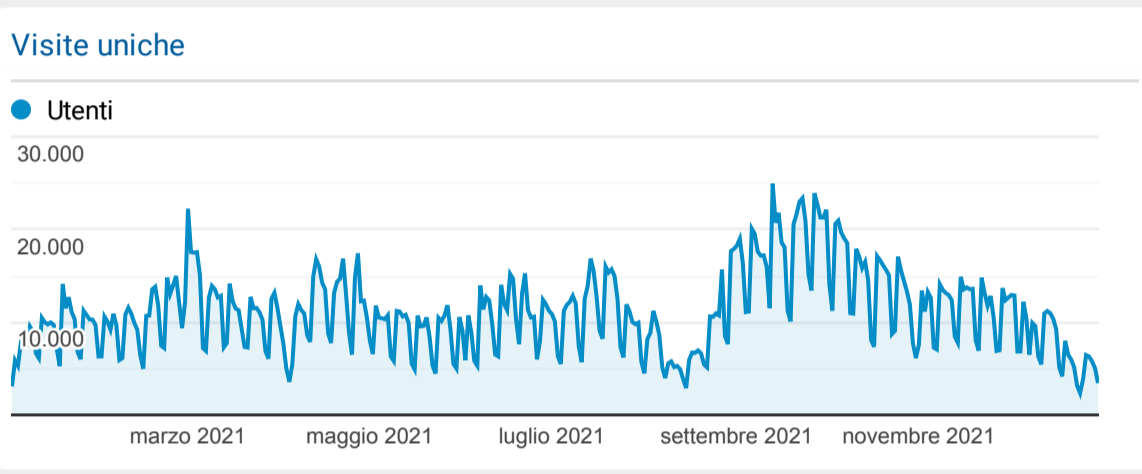

[Starter kit] Dashboard sito web PA

1 gen 2021 - 31 dic 2021

Tutti gli utenti
100,00% Sessioni

Siti referenti

Sorgente	Sessioni
m.facebook.com	191.476
l.facebook.com	37.949
unical.esse3.cineca.it	32.720
lm.facebook.com	31.819
unicaladmission.it	23.729
unical.portaleamministrazionetrasparente.it	23.544
it.search.yahoo.com	21.480
l.instagram.com	12.392
linkedin.com	12.099
orizzontescuola.it	7.100