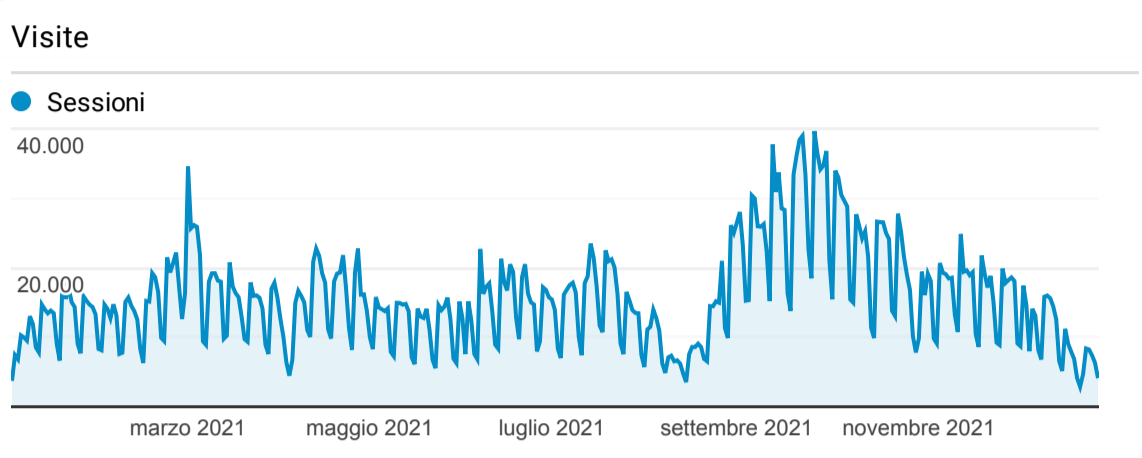

[Starter kit] Dashboard sito web PA

1 gen 2021 - 31 dic 2021

Tutti gli utenti
100,00% Sessioni

Siti referenti

Sorgente	Sessioni
m.facebook.com	191.476
l.facebook.com	37.949
unical.esse3.cineca.it	32.720
lm.facebook.com	31.819
unicaladmission.it	23.729
unical.portaleamministrazionetrasparente.it	23.544
it.search.yahoo.com	21.480
l.instagram.com	12.392
linkedin.com	12.099
orizzontescuola.it	7.100