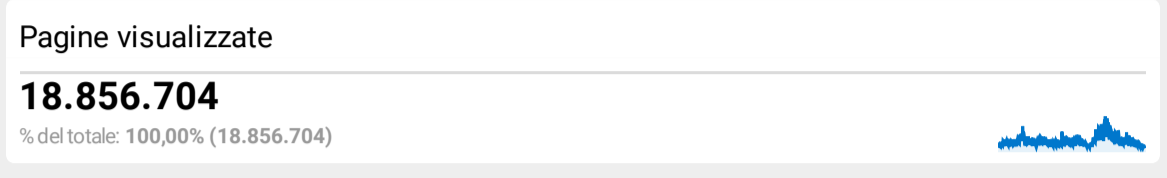

[Starter kit] Dashboard sito web PA

1 gen 2021 - 31 dic 2021

Tutti gli utenti
100,00% Sessioni

Siti referenti

Sorgente	Sessioni
m.facebook.com	191.476
l.facebook.com	37.949
unical.esse3.cineca.it	32.720
lm.facebook.com	31.819
unicaladmission.it	23.729
unical.portaleamministrazionetrasparente.it	23.544
it.search.yahoo.com	21.480
l.instagram.com	12.392
linkedin.com	12.099
orizzontescuola.it	7.100