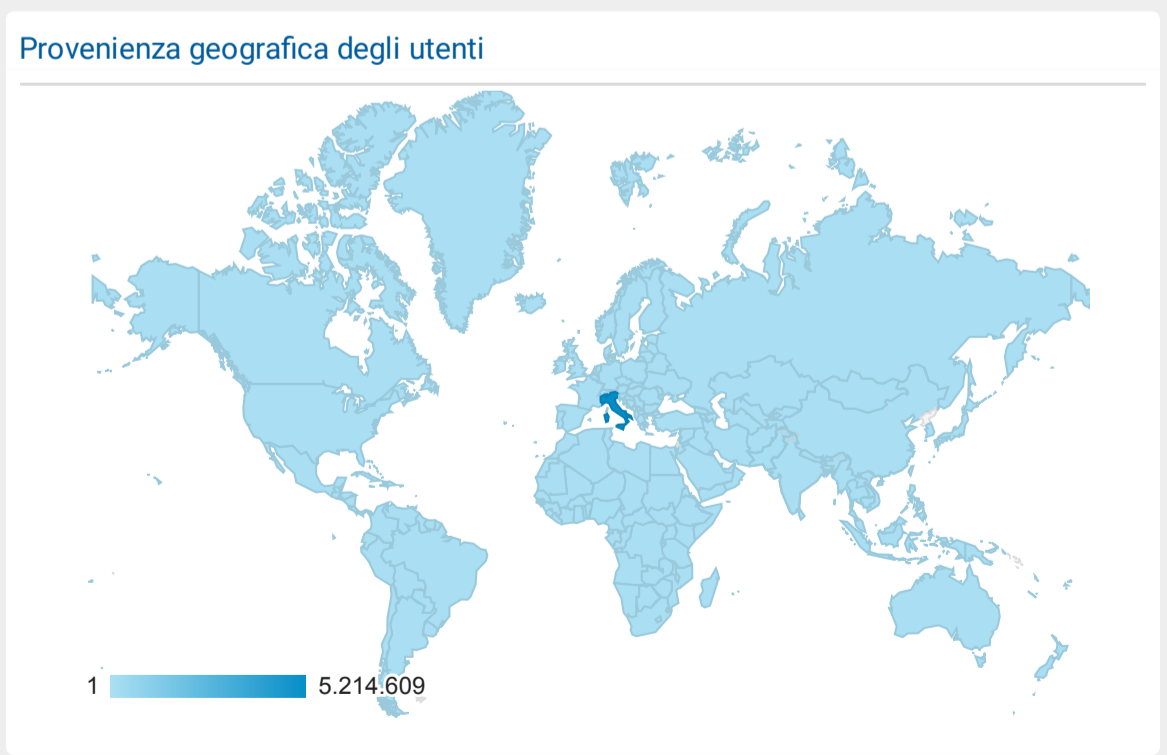

[Starter kit] Dashboard sito web PA

1 gen 2021 - 31 dic 2021

Tutti gli utenti
100,00% Sessioni

Siti referenti

Sorgente	Sessioni
m.facebook.com	191.476
l.facebook.com	37.949
unical.esse3.cineca.it	32.720
lm.facebook.com	31.819
unicaladmission.it	23.729
unical.portaleamministrazionetrasparente.it	23.544
it.search.yahoo.com	21.480
l.instagram.com	12.392
linkedin.com	12.099
orizzontescuola.it	7.100

Provenienza geografica degli utenti

Città	Sessioni
(not set)	1.090.909

Rome	593.477
Cosenza	503.853
Milan	482.109
Catanzaro	440.585
Bari	281.812
Lamezia Terme	162.162
Catania	147.694
Crotone	115.192
Naples	89.055