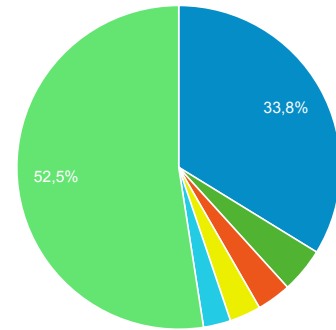

Visite per browser

■ Chrome
 ■ Safari
 ■ Internet Explorer
 ■ Firefox
 ■ Samsung Internet
 ■ Altro

Provenienza geografica degli utenti

Canali di acquisizione del traffico

■ organic
 ■ direct
 ■ referral
 ■ paid
 ■ Email
 ■ Altro

Categoria dispositivo

mobile desktop tablet

Provenienza geografica degli utenti

Città	Sessioni
Cosenza	902.408
Rome	744.074
Catanzaro	371.371
(not set)	368.456
Milan	139.158
Catania	78.366
Quattromiglia	76.893
Lamezia Terme	74.240
Florence	60.323
Reggio Calabria	52.154

Visite per modello di dispositivo mobile

iPhone VNS-L31 PRA-LX1 WAS-LX1A ALE-L21 Altro

Visite provenienti da Social Network

Facebook Twitter YouTube Instagram Blogger Altro