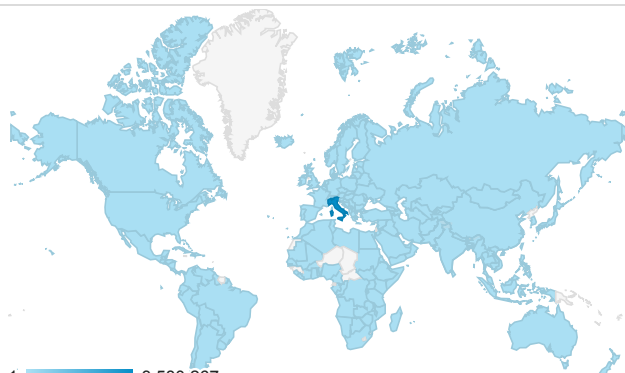

10.478.971

% del totale: 100,00% (10.478.971)

Siti referenti

Sorgente	Sessioni
m.facebook.com	26.237
it.search.yahoo.com	12.629
facebook.com	9.456
unicadmission.it	6.525
l.facebook.com	5.378
ecosia.org	2.291
outlook.live.com	2.205
cisiaonline.it	2.197
lm.facebook.com	1.908
universality.it	1.601

Pagine più visitate

Pagina	Accessi
/portale/index.cfm	1.064.733
/portale/strutture/dipartimenti_240/dimeg/index.cfm	140.712
/portale/strutture/centri/centroict/schdeserviziict/mailstud/index.cfm	109.396
/portale/servizi/webmail_studenti/index.cfm	72.778
/portale/strutture/dipartimenti_240/discag/index.cfm	69.776
/portale/strutture/dipartimenti_240/dfssn/index.cfm	61.111
/portale/strutture/dipartimenti_240/discag/index.cfm	56.170
/portale/ateneo/progetti/tfa/24cfu_fit/index.cfm	53.480
/portale/strutture/dipartimenti_240/dsps/didattica/stud/bacheca/index.cfm	51.676
/portale/ateneo/progetti/fit/fit1718/index.cfm	49.501

Visite per browser

■ Chrome
 ■ Safari
 ■ Internet Explorer
 ■ Firefox
 ■ Samsung Internet
 ■ Altro

Provenienza geografica degli utenti

Canali di acquisizione del traffico

■ organic
 ■ direct
 ■ referral
 ■ paid
 ■ Email
 ■ Altro

Categoria dispositivo

mobile desktop tablet

Provenienza geografica degli utenti

Città	Sessioni
Cosenza	902.408
Rome	744.074
Catanzaro	371.371
(not set)	368.456
Milan	139.158
Catania	78.366
Quattromiglia	76.893
Lamezia Terme	74.240
Florence	60.323
Reggio Calabria	52.154