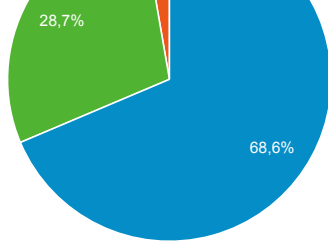

Pagine più visitate

Pagina	Accessi
/portale/index.cfm	1.064.733
/portale/strutture/dipartimenti_240/dimeg/index.cfm	140.712
/portale/strutture/centri/centroict/schdeserviziict/mailstud/index.cfm	109.396
/portale/servizi/webmail_studenti/index.cfm	72.778
/portale/strutture/dipartimenti_240/discag/index.cfm	69.776
/portale/strutture/dipartimenti_240/dfssn/index.cfm	61.111
/portale/strutture/dipartimenti_240/discag/index.cfm	56.170
/portale/ateneo/progetti/tfa/24cfu_fit/index.cfm	53.480
/portale/strutture/dipartimenti_240/dsps/didattica/stud/bacheca/index.cfm	51.676
/portale/ateneo/progetti/fit/fit1718/index.cfm	49.501

Visite per browser

■ Chrome
 ■ Safari
 ■ Internet Explorer
 ■ Firefox
 ■ Samsung Internet
 ■ Altro

Provenienza geografica degli utenti

Canali di acquisizione del traffico

■ organic
 ■ direct
 ■ referral
 ■ paid
 ■ Email
 ■ Altro

Categoria dispositivo

mobile desktop tablet

Provenienza geografica degli utenti

Città	Sessioni
Cosenza	902.408
Rome	744.074
Catanzaro	371.371
(not set)	368.456
Milan	139.158
Catania	78.366
Quattromiglia	76.893
Lamezia Terme	74.240
Florence	60.323
Reggio Calabria	52.154