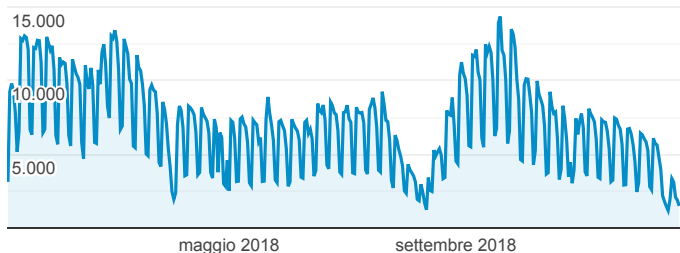

[Starter kit] Dashboard sito web PA

1 gen 2018 - 31 dic 2018

Tutti gli utenti
 100,00% Sessioni

Visite

● Sessioni

Visite uniche

● Utenti

Pagine visualizzate