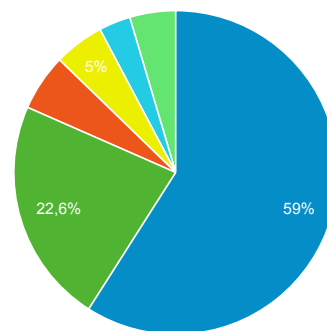

Visite per browser

■ Chrome
■ Safari
■ Internet Explorer
■ Firefox
■ Samsung Internet
■ Altro