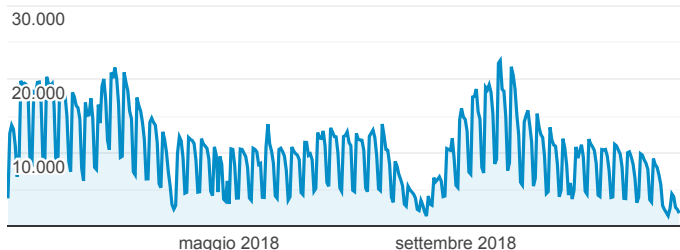

[Starter kit] Dashboard sito web PA

1 gen 2018 - 31 dic 2018

Tutti gli utenti
 100,00% Sessioni

Visite

● Sessioni

Visite uniche

● Utenti

Pagine visualizzate