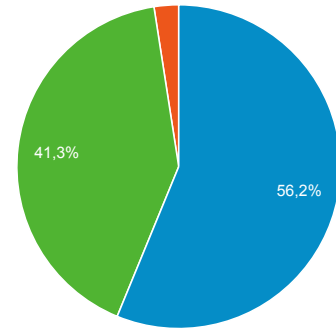

Pagine più visitate

Pagina	Accessi
/portale/index.cfm	1.064.733
/portale/strutture/dipartimenti_240/dimeg/index.cfm	140.712
/portale/strutture/centri/centroict/schdeserviziict/mailstud/index.cfm	109.396
/portale/servizi/webmail_studenti/index.cfm	72.778
/portale/strutture/dipartimenti_240/discag/index.cfm	69.776
/portale/strutture/dipartimenti_240/dfssn/index.cfm	61.111
/portale/strutture/dipartimenti_240/discag/index.cfm	56.170
/portale/ateneo/progetti/tfa/24cfu_fit/index.cfm	53.480
/portale/strutture/dipartimenti_240/dsps/didattica/stud/bacheca/index.cfm	51.676
/portale/ateneo/progetti/fit/fit1718/index.cfm	49.501

Visite per browser

■ Chrome
 ■ Safari
 ■ Internet Explorer
 ■ Firefox
 ■ Samsung Internet
 ■ Altro

Provenienza geografica degli utenti

Canali di acquisizione del traffico

■ organic
 ■ direct
 ■ referral
 ■ paid
 ■ Email
 ■ Altro

Categoria dispositivo

mobile desktop tablet

Provenienza geografica degli utenti

Città	Sessioni
Cosenza	902.408
Rome	744.074
Catanzaro	371.371
(not set)	368.456
Milan	139.158
Catania	78.366
Quattromiglia	76.893
Lamezia Terme	74.240
Florence	60.323
Reggio Calabria	52.154